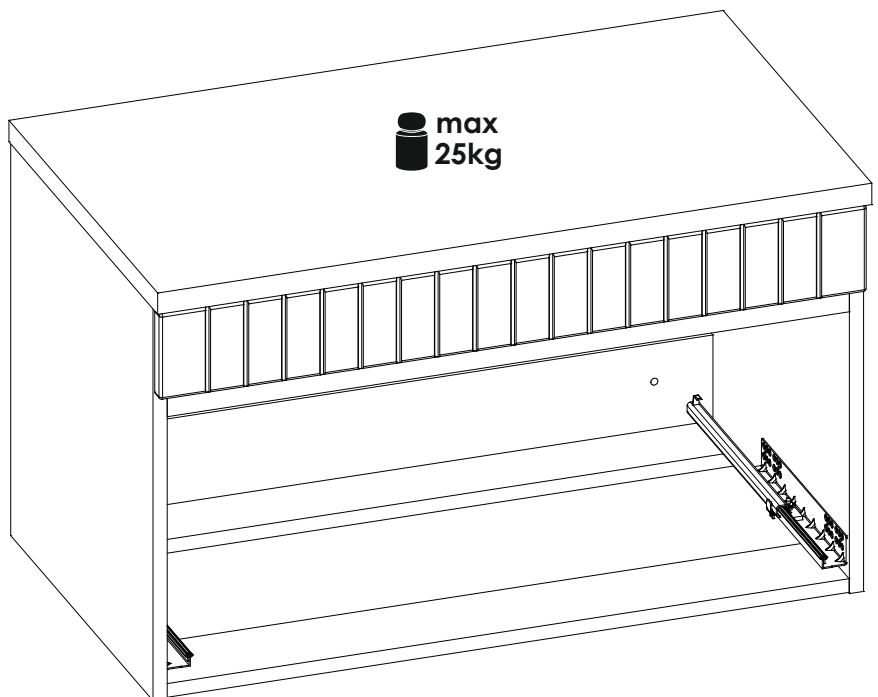

ICONIC 0002-89-80-B

ICONIC 0002-89-80-B

N5	3,5 x 16 mm	x20	Q8	x10
-----------	-------------	-----	-----------	-----

1	804	460	25	x1	1/1
----------	-----	-----	----	----	-----

1 ▶

2 ▶

5 ▶

x5

6 ▶

7 ▶

x10

8 ▶